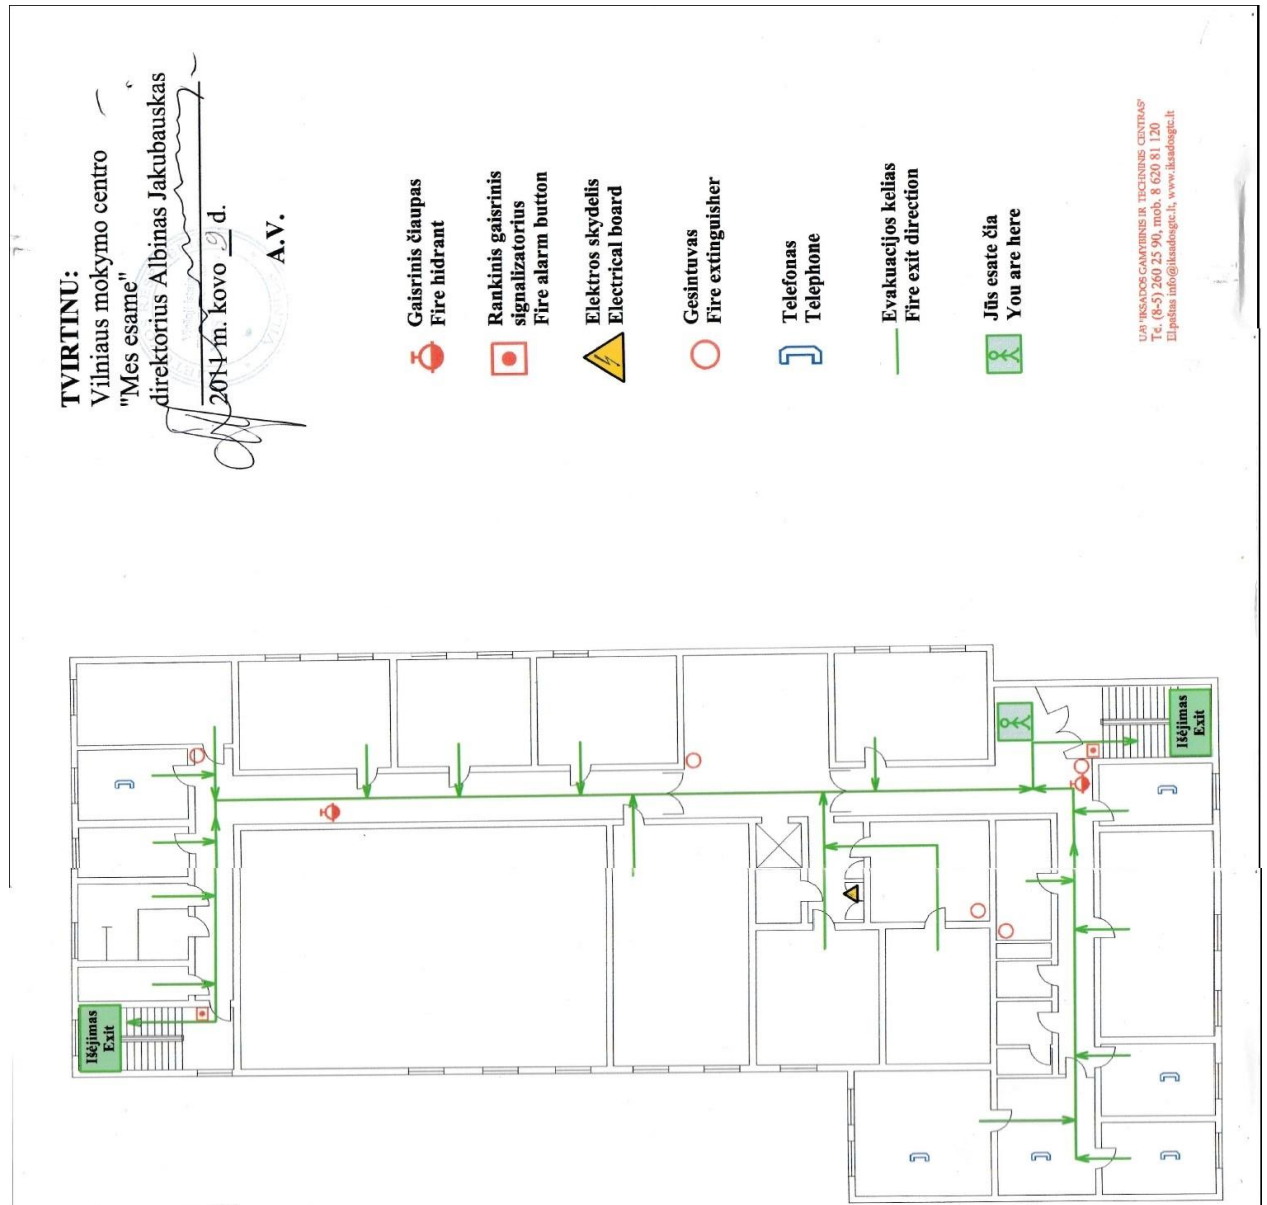

8 PRIEDAS

DARBUOTOJŲ IR GLOBOTINIŲ EVAKAVIMO SCHEMA

Vilnius
2023

DARBUOTOJŲ, GLOBOTINIŲ IR LANKYTOJŲ EVAKAVIMO IŠ PASTATO SCHEMA

2 aukšto evakuacijos planas

The 2nd floor evacuation plan

VšĮ dienos centras „Mes esame“
Į.k. 293268560
Pramonės g. 141, LT-11115 Vilnius

ŽMONIŲ SUSIRINKIMO VIETA LAUKE (DARBUOTOJŲ, GLOBOTINIŲ IR LANKYTOJŲ JUDĖJIMAS TERITORIJOJE)