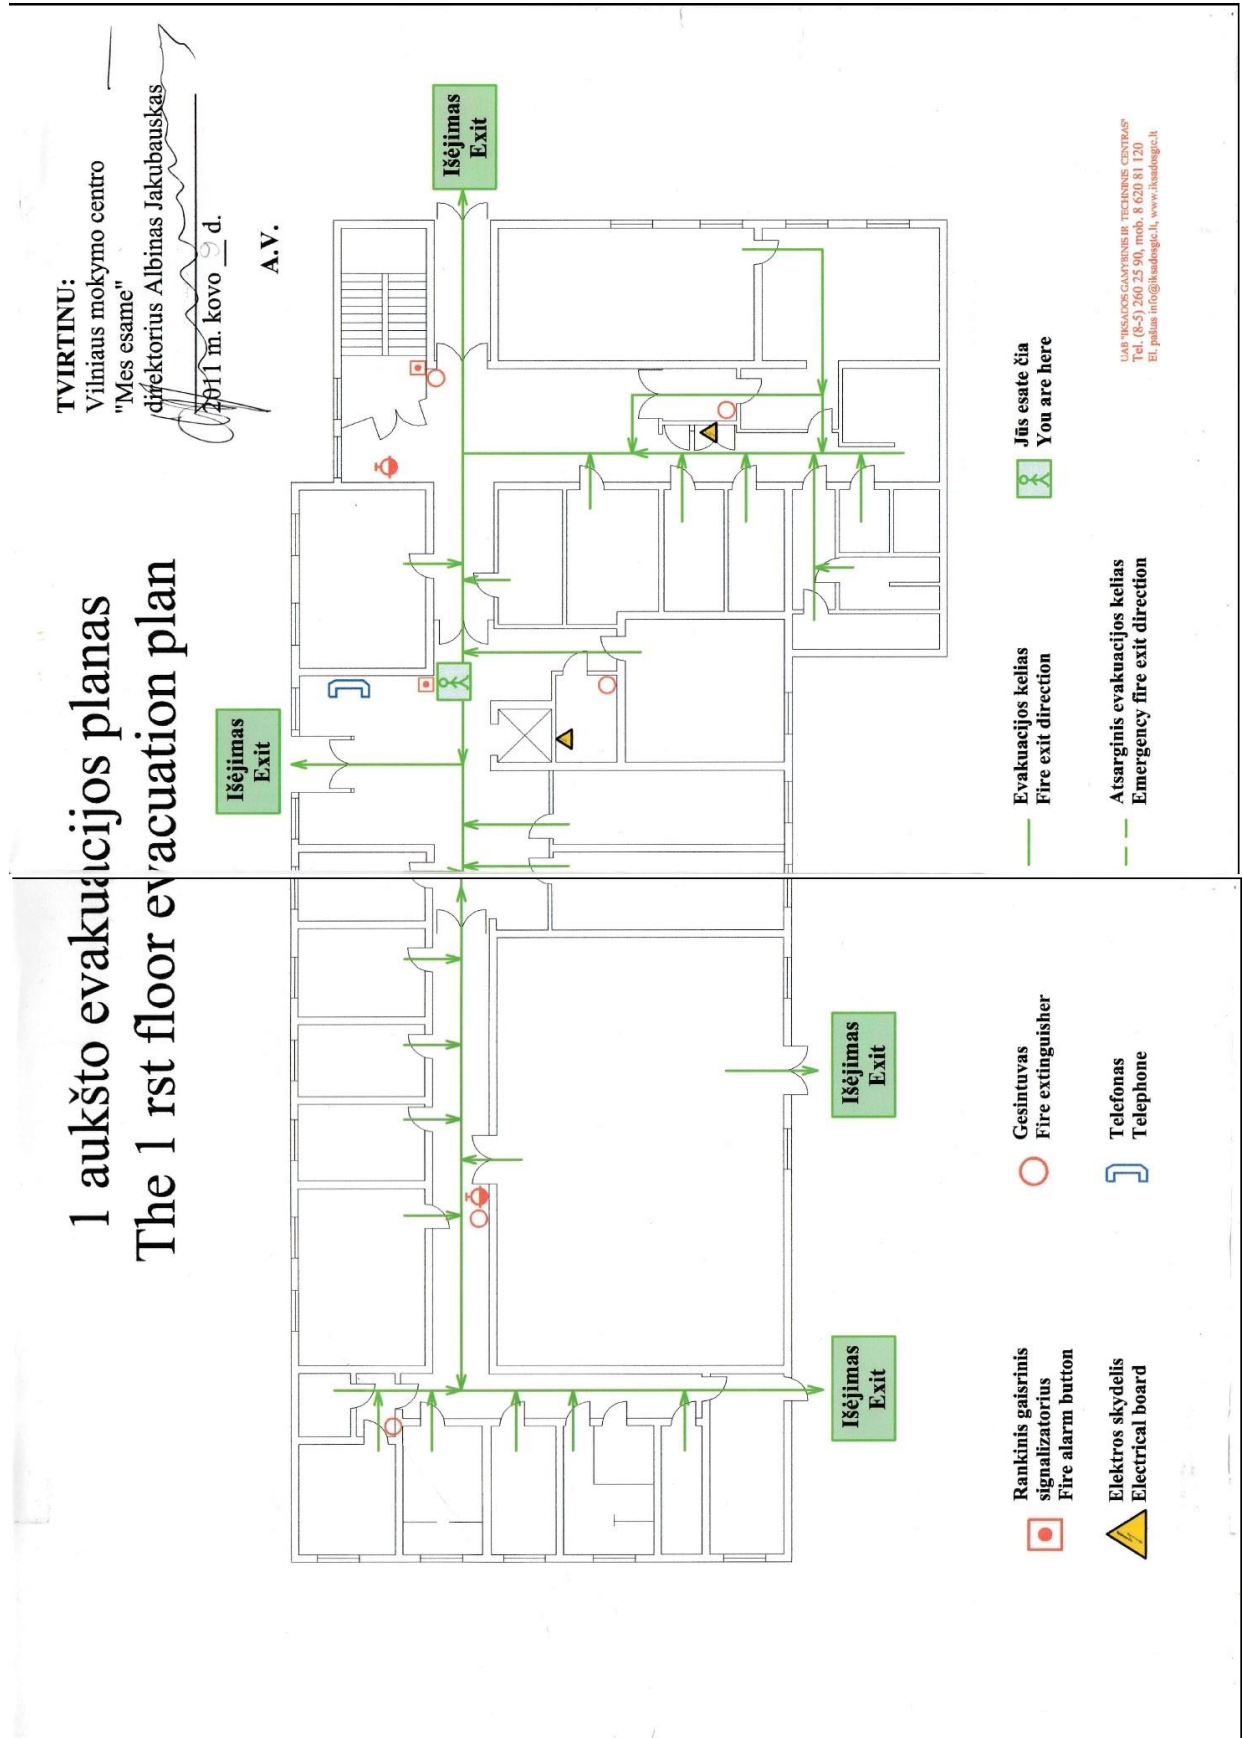

8 PRIEDAS

DARBUOTOJŲ IR GLOBOTINIŲ EVAKAVIMO SCHEMA

Vilnius
2023

DARBUOTOJŲ, GLOBOTINIŲ IR LANKYTOJŲ EVAKAVIMO IŠ PASTATO SCHEMA

2 aukšto evakuacijos planas

The 2nd floor evacuation plan

VšĮ dienos centras „Mes esame“
Į.k. 293268560
Pramonės g. 141, LT-11115 Vilnius

ŽMONIŲ SUSIRINKIMO VIETA LAUKE (DARBUOTOJŲ, GLOBOTINIŲ IR LANKYTOJŲ JUDĖJIMAS TERITORIJOJE)